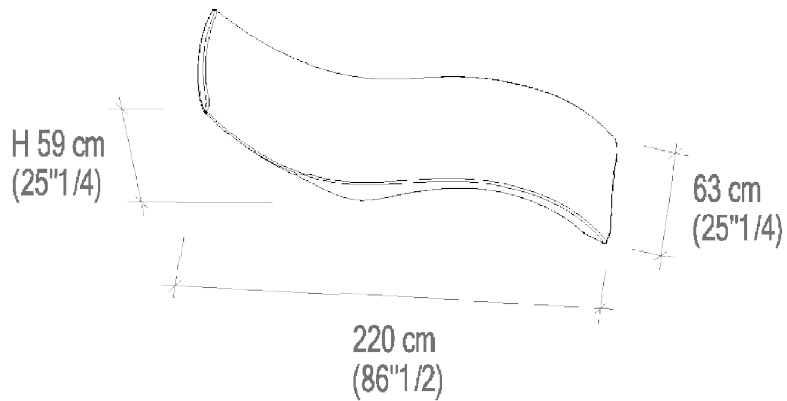

CHAISE LONG DISTINTO - CLOE

Design by Moredesign®

Acabamento Mate (GS) / Acabamento Brilhante (LV)

117 Branco GS/LV 210 Preto GS/LV 388 Laranja GS 404 Lilás GS/LV 204 Vermelho GS

602 Marfim GS 662 Verde GS 804 Beije GS 830 Prateado LV 915 Dourado LV