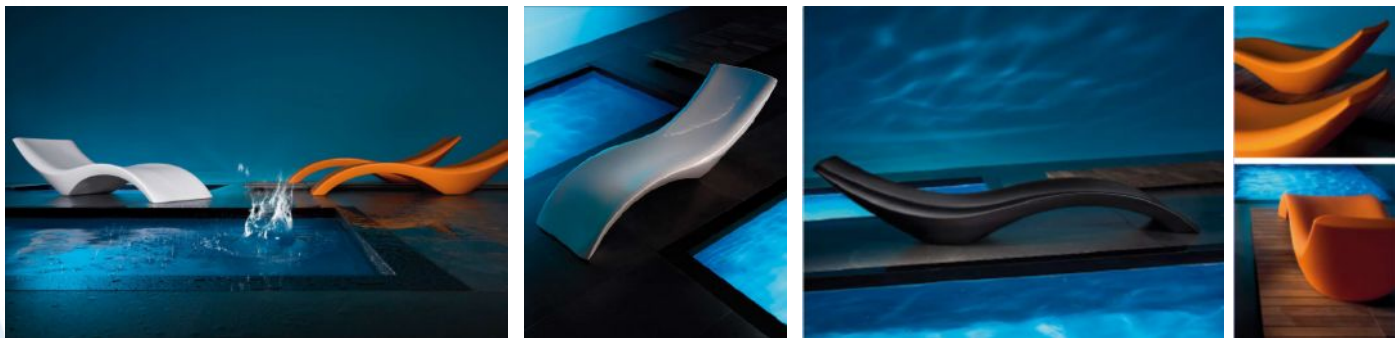

CHAISE LONG DISTINTO - CLOE

Design by Moredesign®

Acabamento Mate (GS) / Acabamento Brilhante (LV)

117 Branco GS/LV 210 Preto GS/LV 388 Laranja GS 404 Lilás GS/LV 204 Vermelho GS

602 Marfim GS 662 Verde GS 804 Beije GS 830 Prateado LV 915 Dourado LV

Eco Pele (Imitação de pele para exterior)

6 Branco 991 Preto 698 Bronze 4693 Azul 680 Vermelho

1167 Beije 5979 Prateado 4008 Cinza