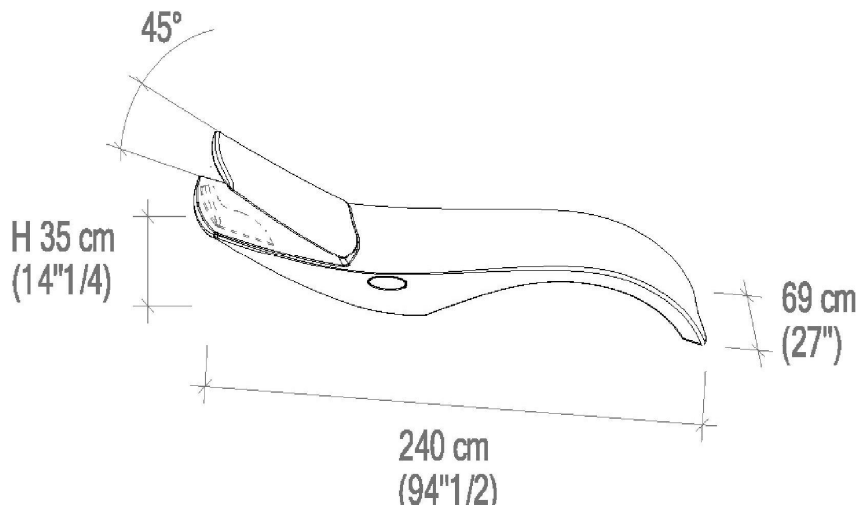

CHAISE LONG SOFISTICADO- ZOE

Design by Moredesign®

Acabamento Mate (GS) / Acabamento Brilhante (LV)

Eco Pele (Imitação de pele para exterior)