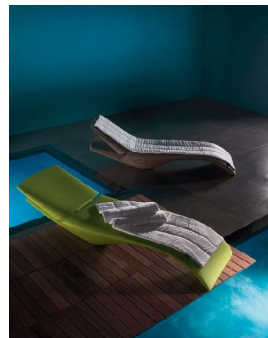

CHAISE LONG SOFISTICADO- ZOE

Design by Moredesign®

Acabamento Mate (GS) / Acabamento Brilhante (LV)

Eco Pele (Imitação de pele para exterior)