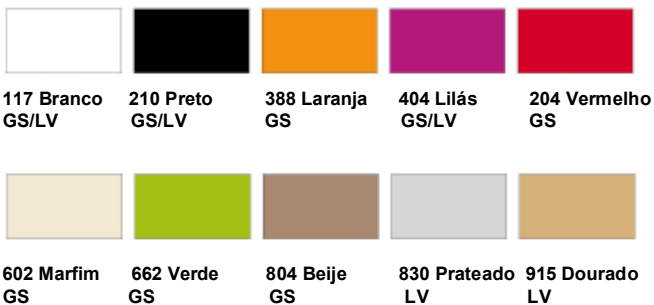

CHAISE LONG SOFISTICADO- ZOE

Design by Moredesign®

Acabamento Mate (GS) / Acabamento Brilhante (LV)

Eco Pele (Imitação de pele para exterior)