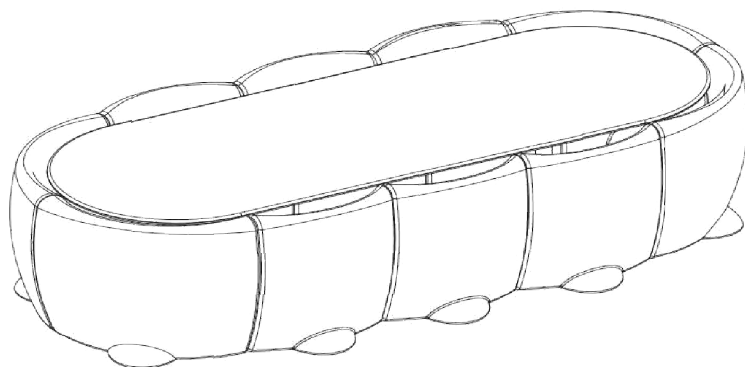

Inclui 8 artigos
4 poltronas laterais, 2 poltronas centrais, 1 base (6) e 1 suporte

Design by Moredesign®

173 cm x 133 cm x h 72 cm
(60" x 52" x h 28")

Acabamento Mate (GS) / Acabamento Brilhante (LV)

SET MONOBLOCK 8

Inclui 11 artigos
4 poltronas laterais, 4 poltronas centrais, 1 base 8 e 2 suportes

Design by Moredesign®

228 cm x 133 cm x h 72 cm
(89" x 52" x h 28")

Acabamento Mate (GS) / Acabamento Brilhante (LV)

SET MONOBLOCK 10

Inclui 13 artigos
4 poltronas laterais, 6 poltronas centrais, 1 base (10) e 2 suportes

Design by Moredesign®

283 cm x 133 cm x h 72
cm (111" x 52" x h 28")

Acabamento Mate (GS) / Acabamento Brilhante (LV)