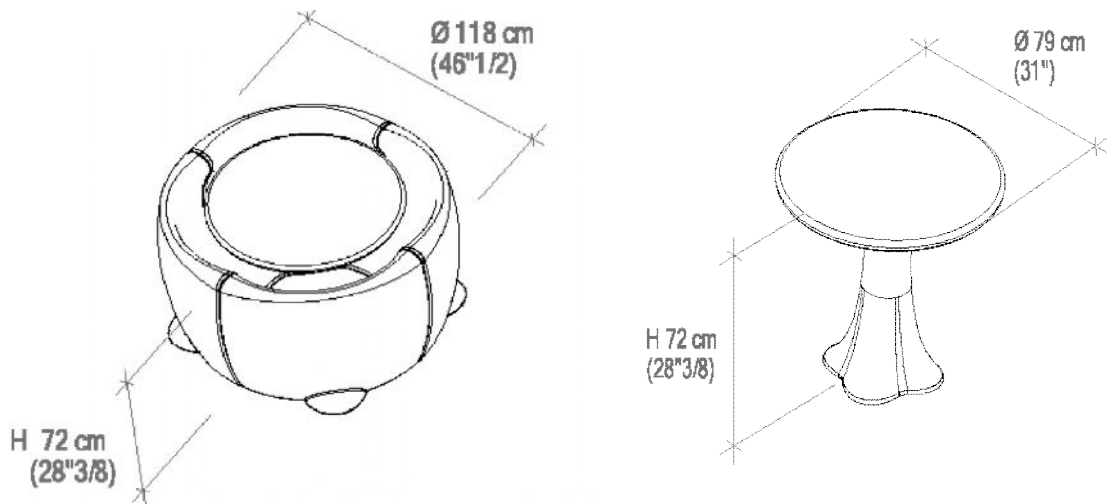

SET MONOBLOCK 4

Design by Moredesign®

Acabamento Mate (GS) / Acabamento Brilhante (LV)

Poltronas e mesa poderão ter a cor à sua escolha. Mesa em versão iluminada, apenas disponível em transparente.

SET MONOBLOCK 6

Inclui 8 artigos
4 poltronas laterais, 2 poltronas centrais, 1 base (6) e 1 suporte

Design by Moredesign®

173 cm x 133 cm x h 72 cm
(60" x 52" x h 28")

Acabamento Mate (GS) / Acabamento Brilhante (LV)

SET MONOBLOCK 8

Inclui 11 artigos
4 poltronas laterais, 4 poltronas centrais, 1 base 8 e 2 suportes

Design by Moredesign®

228 cm x 133 cm x h 72 cm
(89" x 52" x h 28")

Acabamento Mate (GS) / Acabamento Brilhante (LV)

SET MONOBLOCK 10

Inclui 13 artigos
4 poltronas laterais, 6 poltronas centrais, 1 base (10) e 2 suportes

Design by Moredesign®

283 cm x 133 cm x h 72
cm (111" x 52" x h 28")

Acabamento Mate (GS) / Acabamento Brilhante (LV)