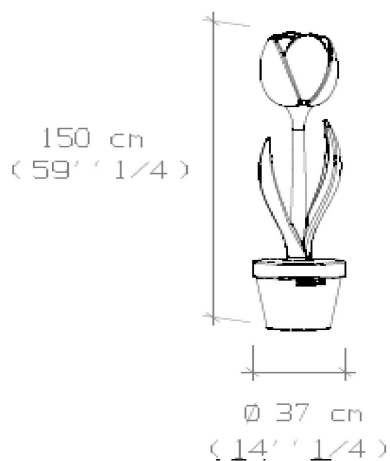

TULIPA

Design by Moredesign®

Acabamento Mate (GS) / Acabamento Brilhante (LV)

Versão Iluminada

Tulipa S, indisponível nas cores prateado e dourado.