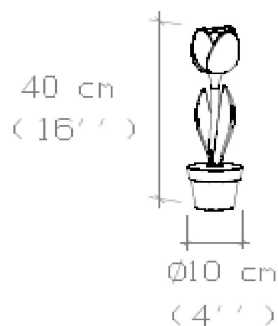

TULIPA

Design by Moredesign®

Acabamento Mate (GS) / Acabamento Brilhante (LV)

Versão Iluminada

Tulipa S, indisponível nas cores prateado e dourado.