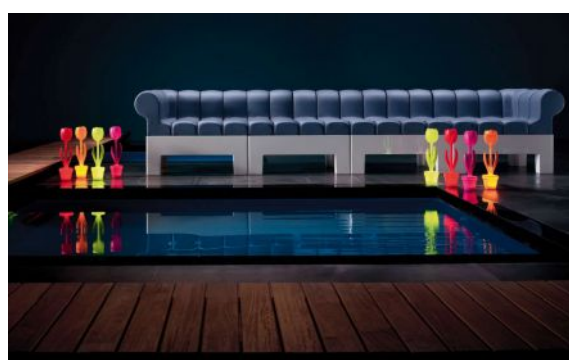

**MODI**

*Design by Moredesign®*

**MESA**

P60 x L80 cm

**Acabamento Mate (GS) / Acabamento Brilhante (LV)**

**POUF**

*Eco Pele (Imitação de pele para exterior)*

## SOFÁ 2 / 4 LUGARES

### Eco Pele (*Imitação de pele para exterior*)

6 Branco    991 Preto    698 Bronze    4693 Azul    680 Vermelho    1167 Beije    5979 Prateado    4008 Cinza