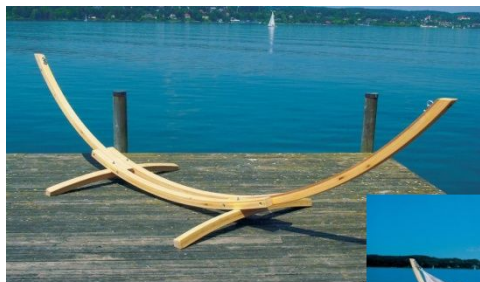

ACESSÓRIOS PARA CAMAS DE REDE

ARCUS - Ideal para cama de rede de capacidade XXL e XL.

Suporte em madeira Siberiana, resistente à água. Restantes acessórios fabricados em aço inoxidável.

Dados Técnicos

Altura	≈ 150 Cm
Longitude total (extensível)	≈ 330 – 420 Cm
Largura	≈ 120 Cm
Peso	≈ 50 Kg
Capacidade de carga	Máximo 200 Kg

OLIMPO - Ideal para cama de rede de capacidade XXL e XL.

Suporte em madeira Europeia, resistente a água. Restantes acessórios fabricados em aço inoxidável.

Dados Técnicos

Altura	≈ 142,5 Cm
Longitude total (extensível)	≈ 300 - 365 Cm
Largura	≈ 145 Cm
Peso	≈ 27 Kg
Capacidade de carga	Máximo 200 Kg

ACESSÓRIOS PARA CAMAS DE REDE

APOLO - Ideal para cama de rede de capacidade L.

Suporte em madeira Europeia, resistente a água. Versão menor do modelo Olimpo.

Dados Técnicos

Altura	≈ 131 Cm
Longitude total (extensível)	≈ 262 - 330 Cm
Largura	≈ 104 Cm
Peso	≈ 22 Kg
Capacidade de carga	Máximo 160 Kg

VARIO GALA - Ideal para cama de rede de capacidade XXL e XL.

Suporte metalizado resistente à água.

Dados Técnicos

Altura (extensível)	≈ 150 - 150 cm
Longitude total (extensível)	≈ 310 - 400 Cm
Peso	≈ 26,5 kg
Capacidade de carga	Máximo 120 kg